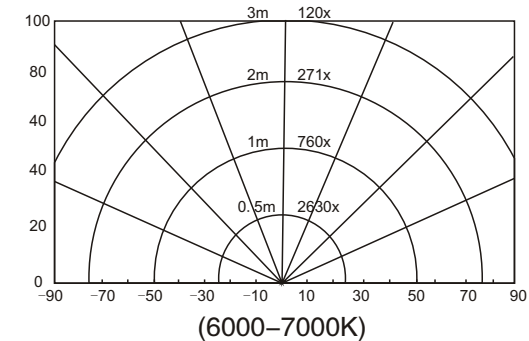

Illumination the centre
(6000-7000K)