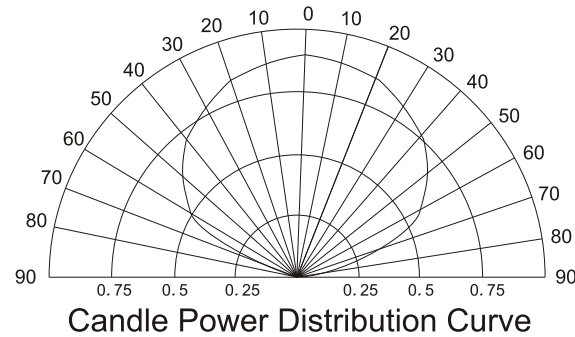

Optoelectronic