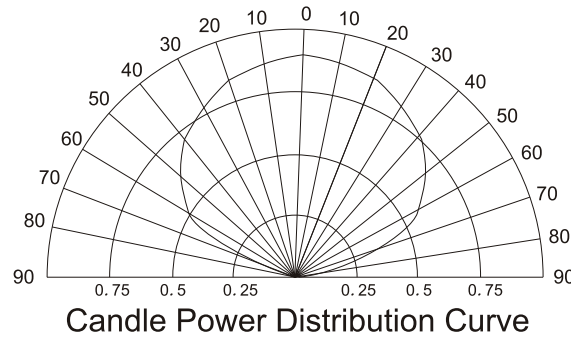

Optoelectronic