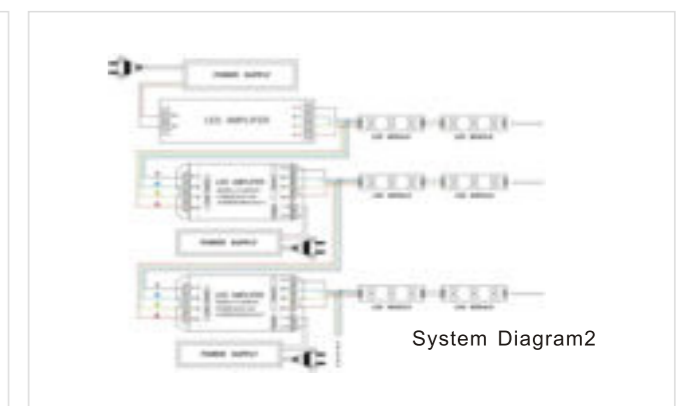

Features

- 3 Channels RGB output, 6A/CH, total 18A.
- Accept PWM control.
- Unlimited connection quantity theoretically, unlimited power output expansion.
- Unlimited distance between controller to repeater, repeater to repeater theoretically.
- Working Temp: 35°C-55°C
- Dimension: L121xW39xH39(mm)
- Package size: L123xW42xH42(mm)
- Weight(G.W.)100g