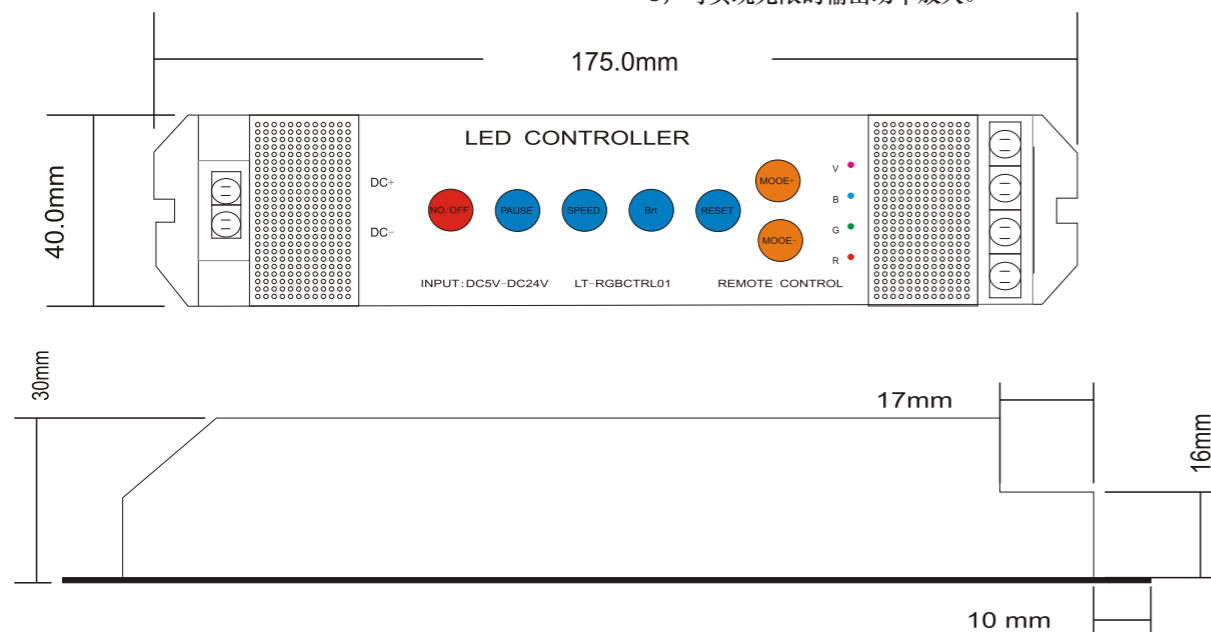

产品特性:

1) 有按键控制和无线遥控两种控制方式,可靠遥控距离可达50米;
2) 三通道RGB全彩控制,每路最大输出电流可达6A
3) 7种静态模式,10种跳、渐变变化模式;
4) 可单独选择每种跳、渐变变化模式1-8级变化速度;
5) 可单独选择每种变化模式1-8级整体亮度;
6) 变化时使用暂停功能,可保持当前LED灯具灰度和颜色;
7) 可单机使用,也可配合功率扩展器联机使用,联机数量理论是无限的;
8) 可实现无限的输出功率放大。