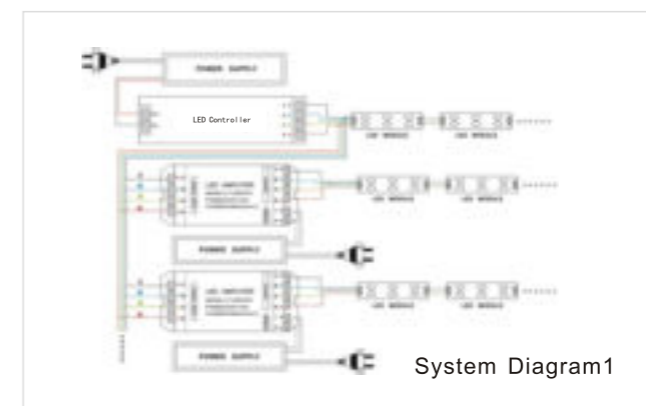

Features

- 3 Channels RGB output, 6A/CH, total 18A.
- Accept PWM control.
- Unlimited connection quantity theoretically, unlimited power output expansion.
- Unlimited distance between controller to repeater, repeater to repeater theoretically.
- Working Temp: 35°C-55°C
- Dimension: L121xW39xH39(mm)
- Package size: L123xW42xH42(mm)
- Weight(G.W.)100g